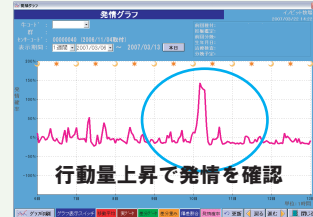

基本的な登録作業はシンプルで簡単。

② 首に行動量センサーを取付ける。

- 首への取付けで安全・簡単に取付けが可能。
- 万歩計ではなく行動量センサーで牛本来の行動を取得できる。
- スタリオンや搾乳直後など運用の流れの中で取付けが可能

④ メール、電光掲示板への通知と状態の確認

- 行動量から発情や行動が異常な牛を携帯電話へメールでお知らせ。
- パソコンでは行動量をグラフで確認。
- 簡単な個体管理も行える。
- 電光掲示板で簡単に発情牛を確認。

基本構成

◀ 行動量センサー

首に簡単かつ安全に取り付けが可能

受信機 ▶

行動量センサーからの情報を収集し、管理パソコン等へ情報をリアルタイムに転送
 受信機は最大半径150m
 までの受信が可能 ※設置環境によって異なります

◀ ドクターカウベル管理システム

発情管理はもちろん、簡単な繁殖、個体管理が行える

発情通知電光掲示板 ▶

発情牛などが牛番号で表示され、発情確認をより簡易に行える

<イメージ>

グラフ画面

○ 発情牛のグラフ

○ 疾病牛のグラフ

○ 通知画面（簡易版）

【本日 PM (1/1)】 発情時間
 ★742, 牛コード
 上記の牛以外にも 1 頭の
 発情可能性牛がいます。
 【本日 AM (1/1)】
 なし
 【前日 PM】
 情報なし
 【前日 AM】
 ★06362, 767.

上記のような通知を携帯電話へ送信します。（最大5人）