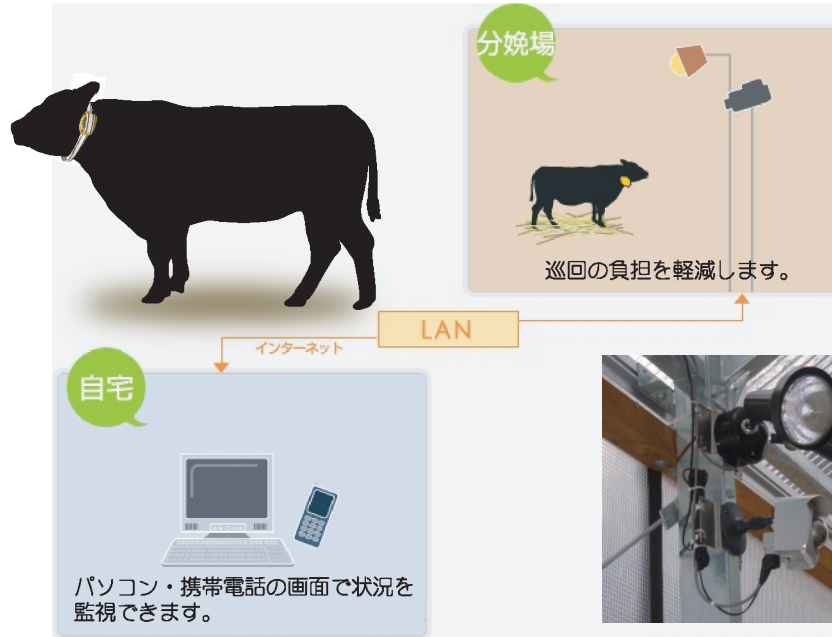

- 自宅や遠隔地から分娩場の様子を確認するための、監視カメラシステムです。
- 自宅のパソコンや携帯電話で監視できるため、巡回の負担が軽減されます。
- 分娩事故の防止、早期発見をお助けします。

● 実際の画像例

- 監視カメラ
カメラの機種は、環境やお客様のご要望により変更することがあります。

- 設置例
カメラにライトを併設し、遠隔操作でON/OFF することができます。

■ システム導入時のご注意 ■